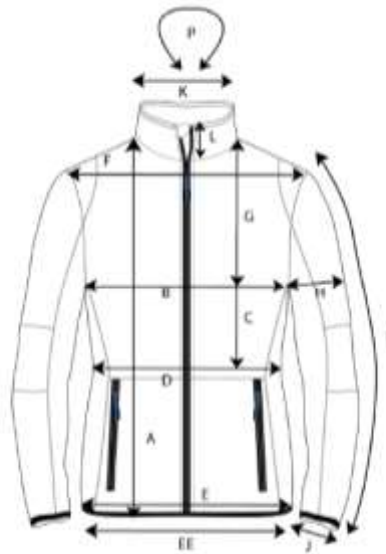

## Artemis-fleecejen mittataulukot

### Miesten malli:

Meas. descript.		S 46	M 48-50	L 52	XL 56	XXL 60	3XL	4XL	5XL
A	Body length	70,00	72,00	74,00	76,00	78,00	80,00	82,00	84,00
B	1/2 Chest width	52,00	55,00	58,00	61,00	65,00	69,00	73,00	77,00

### Naisten malli:

		XS	S	M	L	XL	XXL
A	Bodylength	63,00	65,00	67,00	69,00	71,00	73,00
B	1/2 Chest width	44,00	47,00	50,00	53,00	57,00	61,00